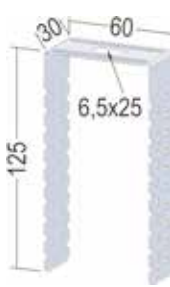

CD-Profil-verbinder

zur längsseitigen Verbindung von CD 60-27 Profilen, verzinktes Stahlblech, Materialdicke 0,5 mm.

Stück **0,23**

Kreuzschnell-verbinder f. CD-Profil

zur Erstellung von Kreuzverbindungen von CD-Profilen für abgehängte Decken-Unterkonstruktionen, verzinktes Stahlblech, Materialdicke 0,7 mm.