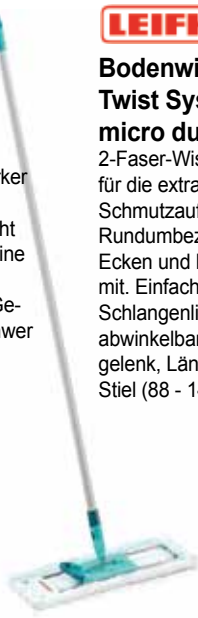

77.99

Einhell

LEIFHEIT

Bodenwischer Profi micro duo

Gründliche Reinigung für Fliesen und Steinböden. Reinigungsstarker 2-Faser-Wischbezug aus Mikrofaser mit leicht erhöhten Borsten für eine porentiefe Reinigung. Flach abwinkelbares Gelenk zum Reinigen schwer zugänglicher Stellen. Stahlstiel 140 cm.

34.99

LEIFHEIT

Bodenwischer Twist System micro duo

2-Faser-Wischbezug für die extra gründliche Schmutzaufnahme. Rundumbezug reinigt Ecken und Kanten gleich mit. Einfaches Wischen in Schlangenlinien dank flach abwinkelbarem 360° Drehgelenk. Längenverstellbarer Stiel (88 - 143 cm)