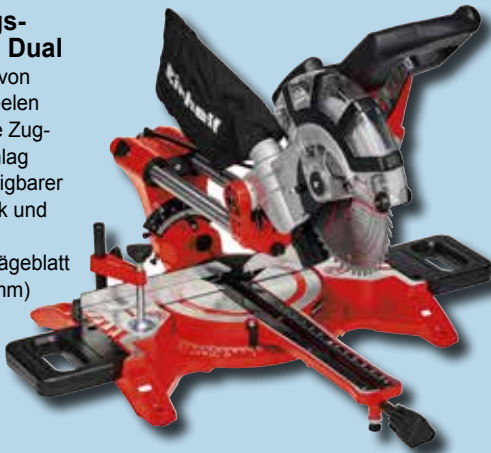

POWER X-CHANGE

89.99

Einhell

Zug-Kapp-Gehrungs-säge TC-SM 2131/2 Dual

1500W, zur Bearbeitung von Holz, beschichteten Paneelen und Kunststoff. Integrierte Zugfunktion, Werkstückanschlag und Laser-Schnitlinie, neigbarer Sägekopf, Spänefangsack und Staubfangtrichter. Inkl. hochwertigem HM-Sägeblatt (210 mm x 30 mm x 2,8 mm)