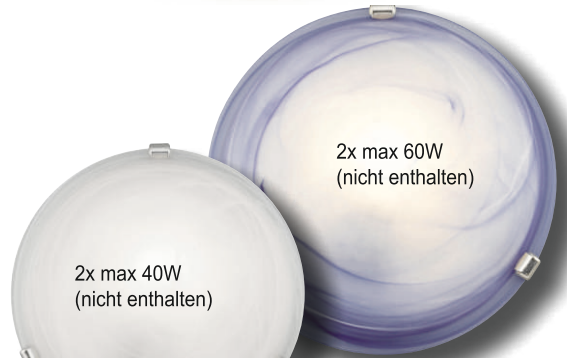

2x max 40W (nicht enthalten)

2x max 60W (nicht enthalten)

Ø 30 cm

9.99

Ø 40 cm

19.99

Wand- Deckenleuchte Mauritius

weiß oder blau, für LED-Leuchtmittel geeignet, dimmbar über externen Dimmer bei Verwendung geeigneter Leuchtmittel

Sensoraußenleuchte mit Bewegungsmelder L 585 S

180° Bewegungsmelder, Nachlaufzeit und Dämmerungsschwelle einstellbar. Für 1 Leuchtmittel E27, max. 60 W L/B/H: 22,9 cm x 21,5 cm x 31,2 cm, IP44, ohne Leuchtmittel

weiss

29.99