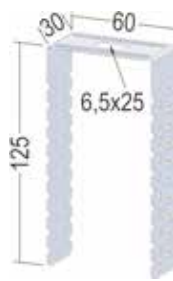

Direktabhänger
125mm f. CD 60-27
zur Befestigung von
CD-Profilen für abgehängte
Decken-Unterkonstruktionen,
Breite 125 mm

Stück
0.45

Stück
0.18

**CD-Profil-
verbinder**

zur längsseitigen Ver-
bindung von CD 60-27
Profilen, verzinktes
Stahlblech, Material-
dicke 0,5 mm.