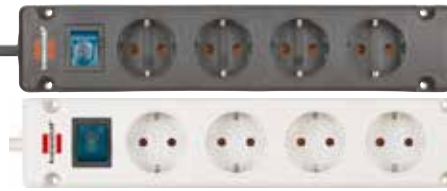

**Steckdosenleiste Bremounta 4fach**

mit 4-Punkt Auflage zur optimalen Befestigung.
Berührungsschutz für noch mehr Sicherheit. Ideal ge-
eignet für Winkelstecker & Betrieb von Netzgeräten,
da 90° Winkel Anordnung der Steck-
dose, Steckleiste. Mit Sicherheits-
schalter zum Ein- und Ausschalten.